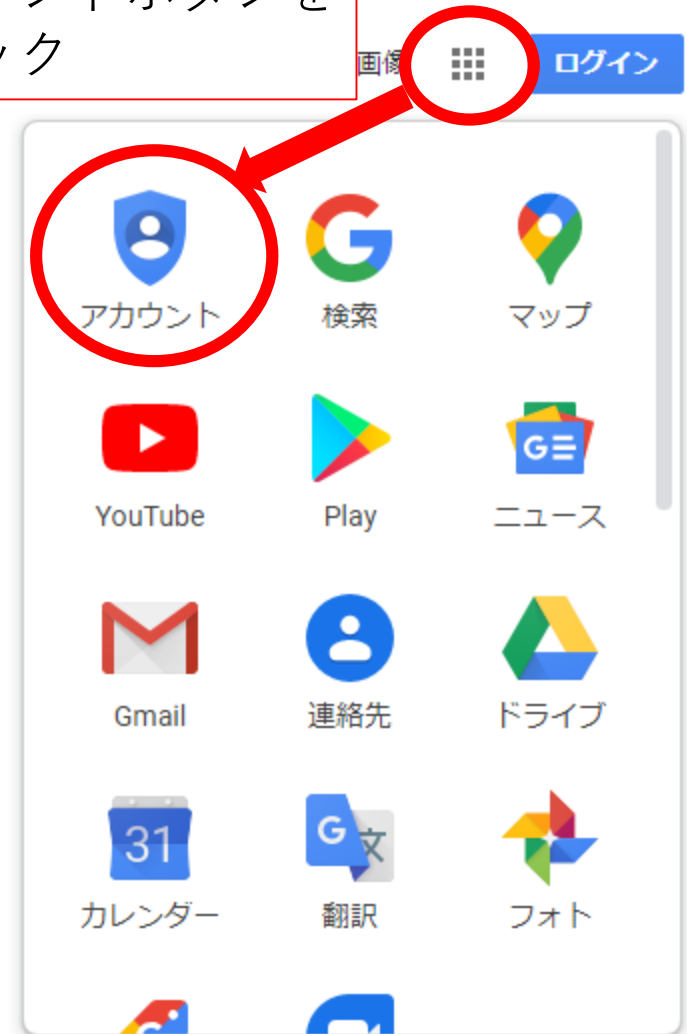

メールアドレスまたは電話番号

メールアドレスを忘れた場合

ご自分のパソコンでない場合は、ゲストモードを使用して非公開でログインしてください。 [詳細](#)

[アカウントを作成](#) [次へ](#)

アカウントボタンを
クリック

G Suite for Educationへアクセス

自分の番号が表示されていれば
ログイン完了です。

Google アカウント