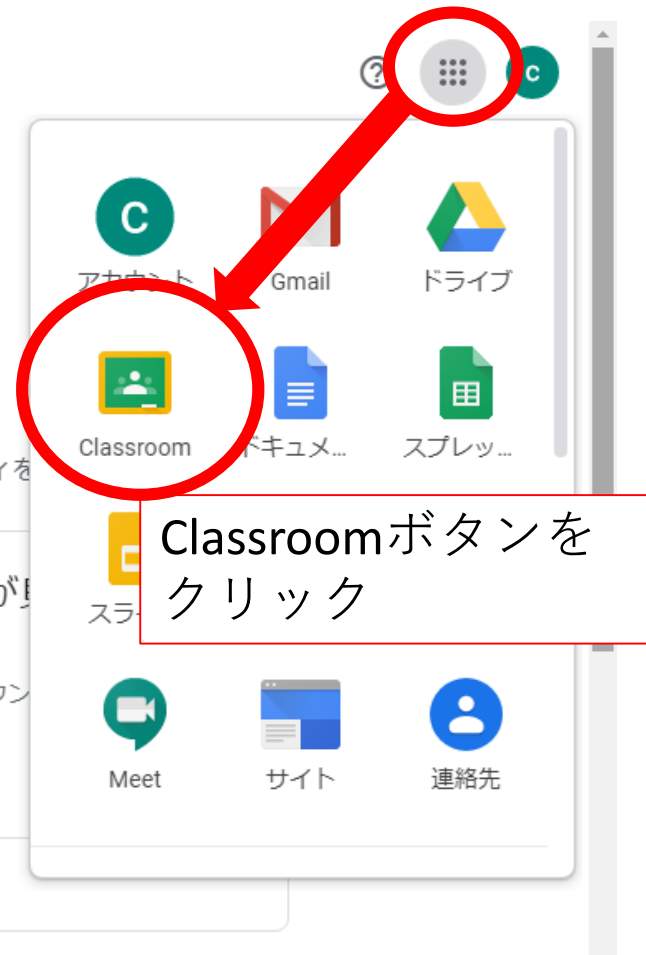

Google アカウントの検索

ようこそ、 さん

Google サービスを便利にご利用いただけるよう、情報、プライバシー、セキュリティを

プライバシーとカスタマイズ

Google アカウントのデータを確認し、Google の利便性をカスタマイズするために保存されるアクティビティを選択します

[データとカスタマイズを管理](#)

セキュリティの問題が わかりました

この問題を解決して今すぐアカウントを保護してください

[アカウントを保護](#)

Classroomへログイン

Classroom を利用すればクラスでのコミュニケーションを促進でき、時間を節約しながら課題などを整理整頓された状態に保つことができます。詳細

続行

参加をすると、クラスのメンバー全員との連絡先情報の共有に同意したことになります。詳細

必ず生徒を選んでください。
後からの設定変更は各自ではできません。

役割を選ぶ

私は生徒です